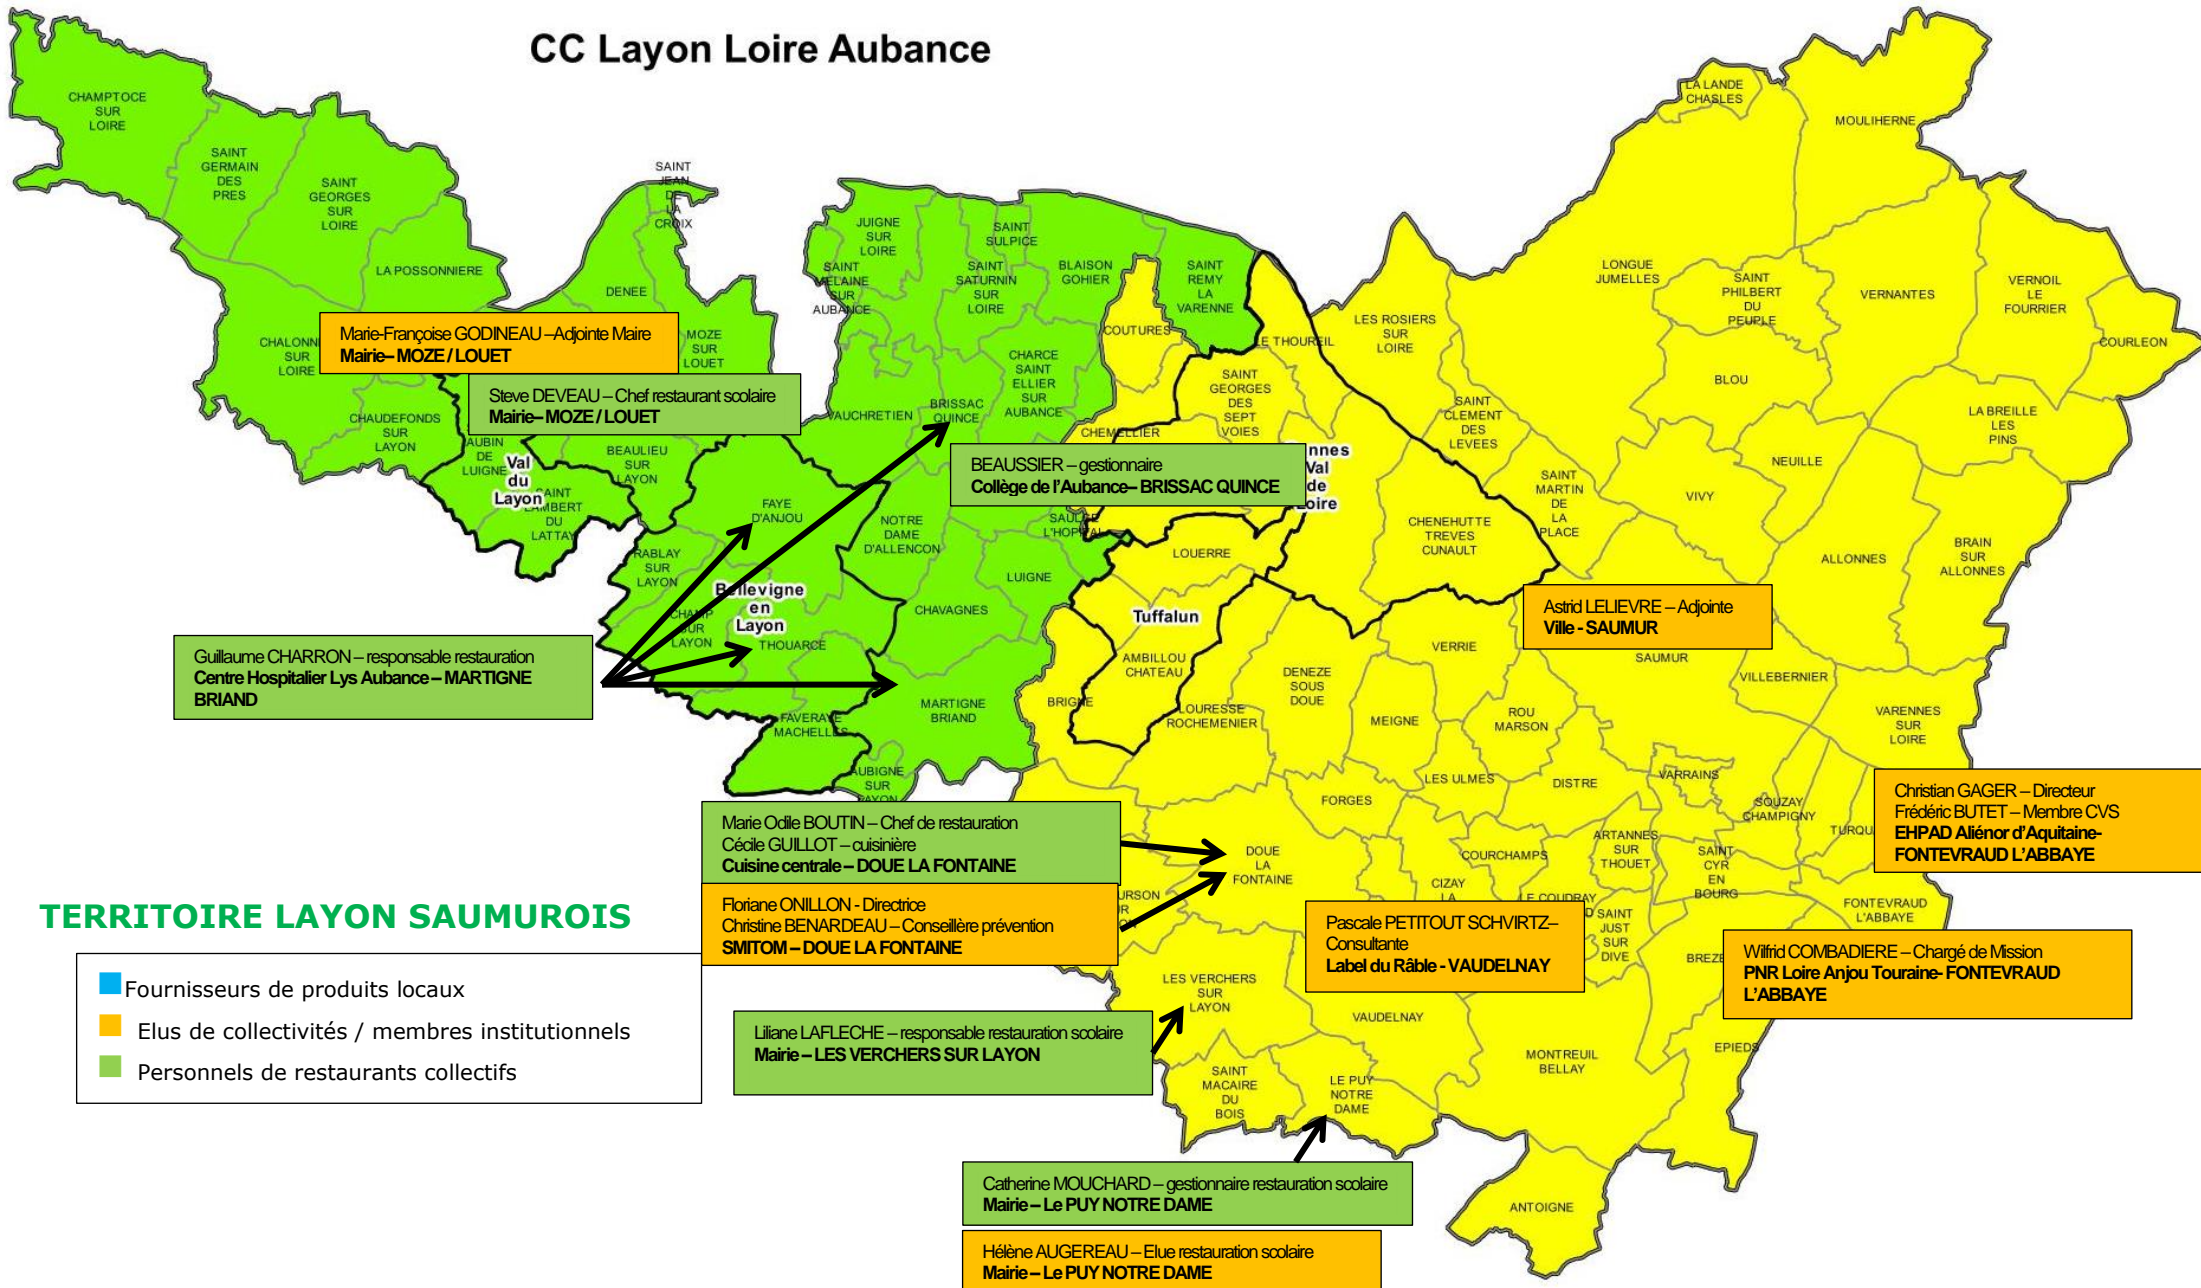

CC Layon Loire Aubance

TERRITOIRE LAYON SAUMUROIS

- Fournisseurs de produits locaux
- Elus de collectivités / membres institutionnels
- Personnels de restaurants collectifs

CA Saumur Loire Développement